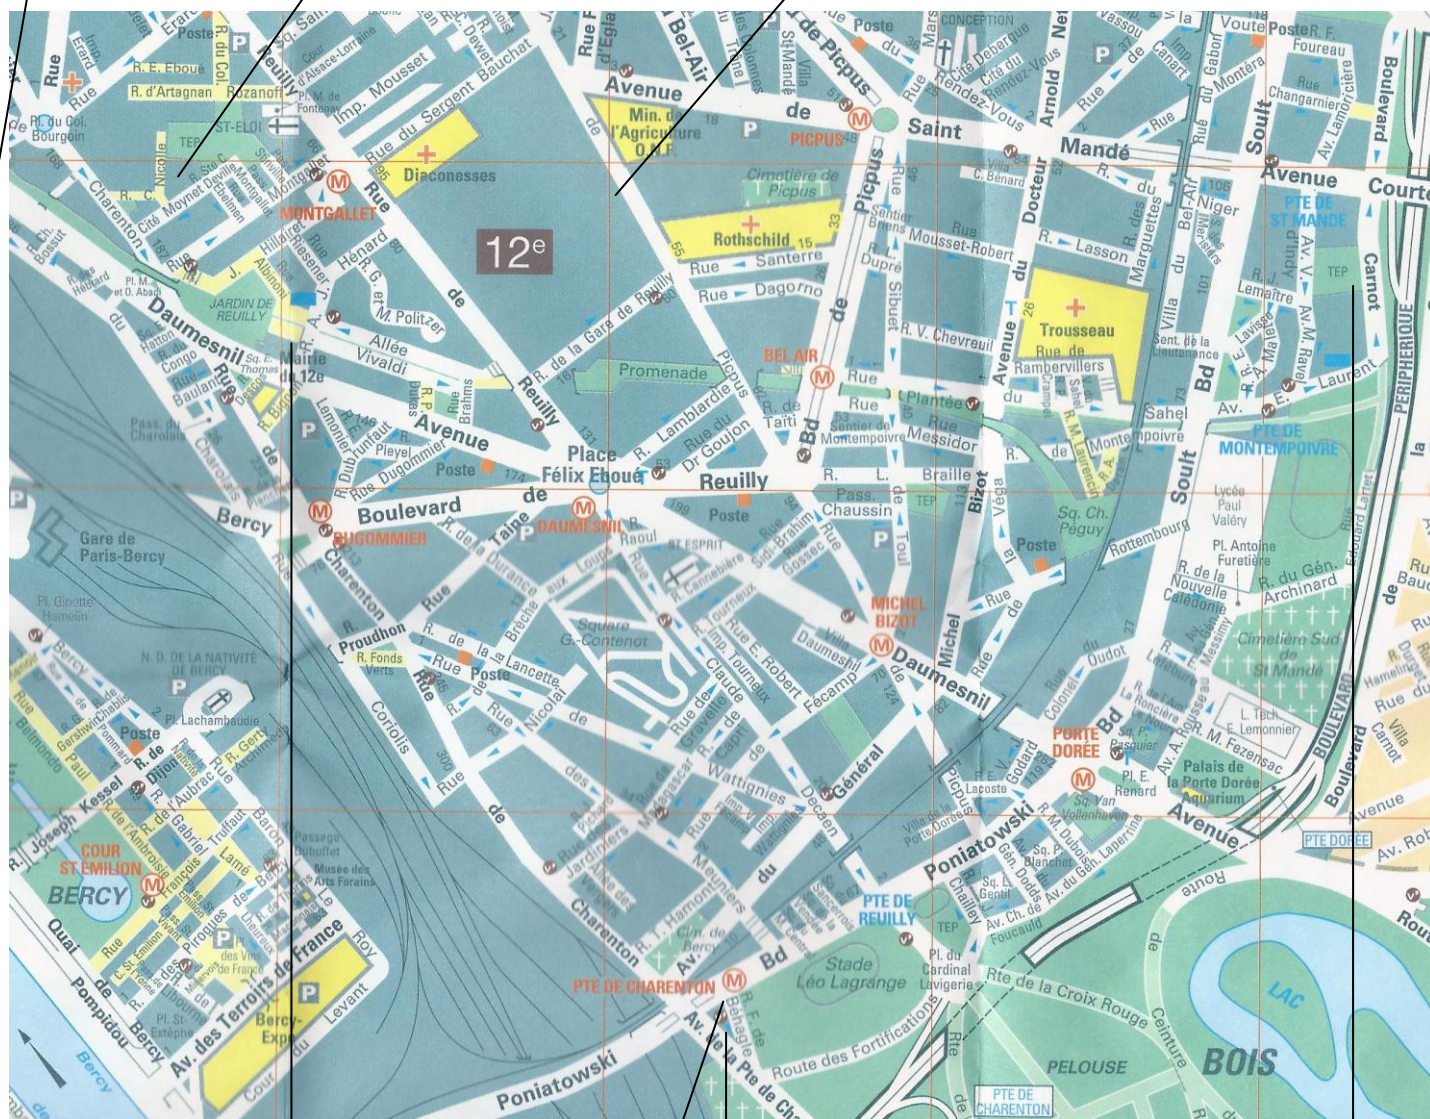

Gymn. DAUMESNIL

**SAMEDI**

**Libre** : 20h-22h

74 avenue Daumesnil

M° : Gare de Lyon Ligne 1

Gymn. Léon MOTTOT

**DIMANCHE**

**Libre** : 9h30-11h **Fixe** : 11h-12h30

17 cité Moynet

M° : Montgallet Ligne 8

Gymn. PICPUS

**Lundi Fixe** 19h45-21h-22h15

**Mercredi Fixe** 20-21h-22h15

56 rue de Picpus

M° : Picpus Ligne 6

Gymn. REUILLY

**Fixe** : 20h - 21h - 22h

**VENDREDI**

**Fixe** : 17h30-19h-20h30

68 Bld Poniatowski

M° : Pte Charenton (8)

**Rotonde Léo Lagrange**

**SAMEDI**

**Séance** 10-12-14-16-18